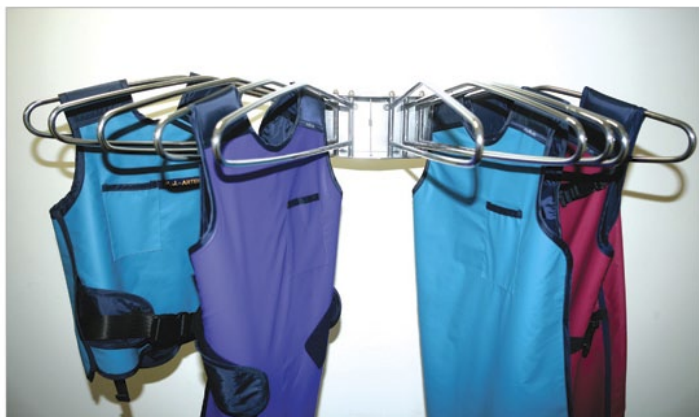

Supports muraux 10 branches pour tabliers plombés - 082236

Amray Confort:

- Support mural 10 branches
- Supports pivotants
- En poudre d'acier

La durabilité des tabliers plombés passe par un rangement adéquat de ceux-ci lorsqu'ils ne sont pas utilisés. Les tabliers plombés AmRay sont connus pour fournir de longues années de bons et loyaux services lorsqu'ils sont correctement rangés.